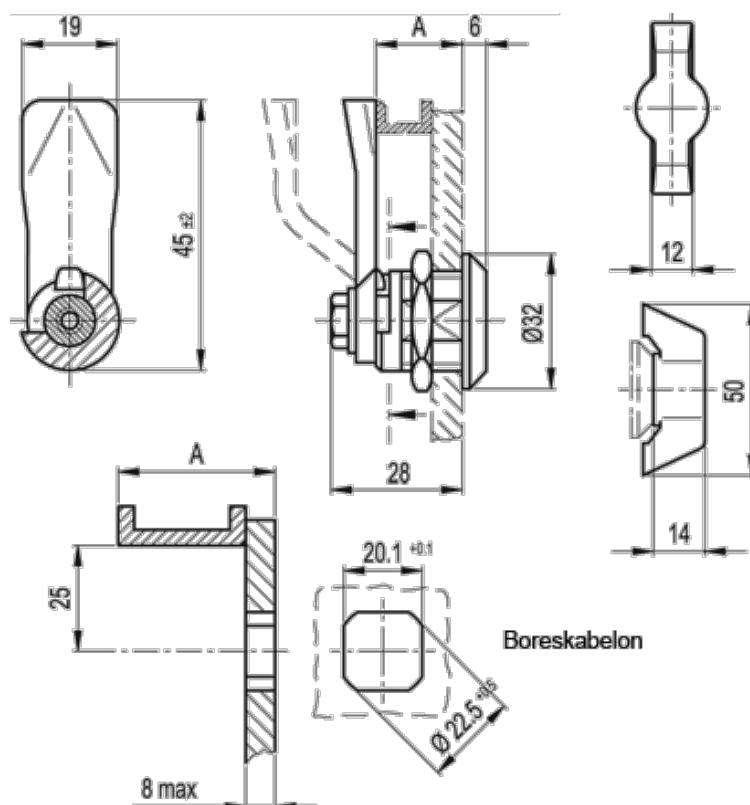

Varenummer: 20724024
Beskrivelse: E+G Låseelement
GN 115-SK-24

Mål

A = 24